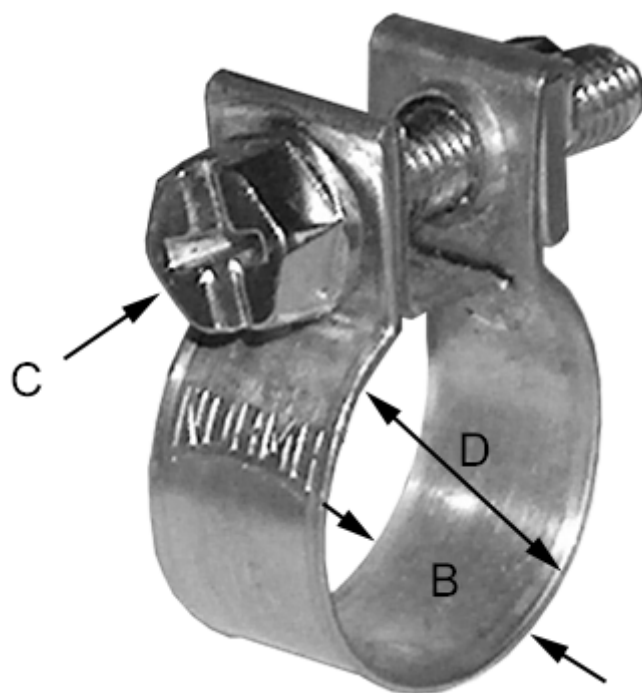

Varenummer: 028107003013  
Beskrivelse: Norma Mini-Spændebånd  
SL 11,5-13,5/9 SZ W1

## Mål

---

Bredde B = 9

C (Skruetype) = C7 sekskantskrue nv 7 med krydskærv

Diameter D = 11,5-13,5